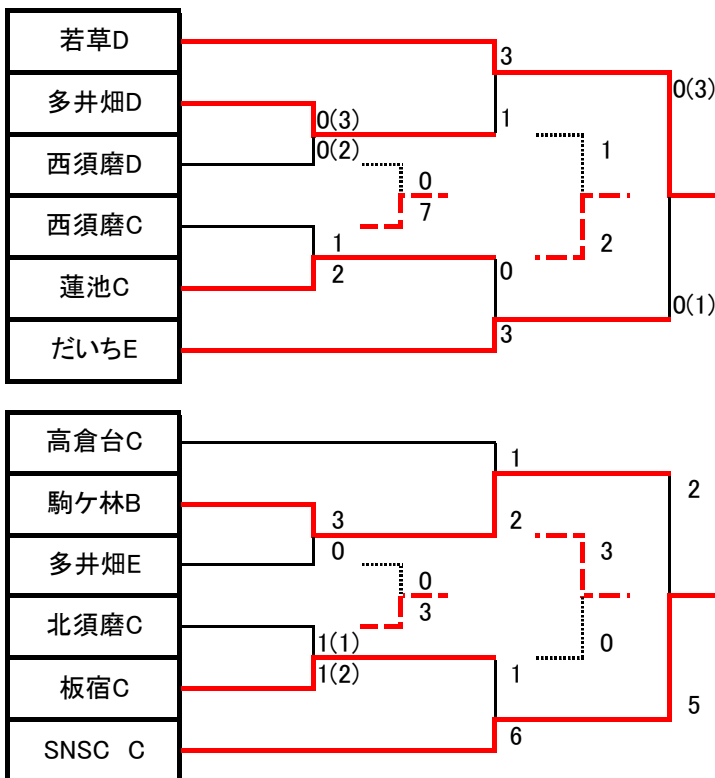

2013年度 少年リーグ 南地区3部A

2013/7/14 現在

| Aブロック | | 若草D | 蓮池C | 高倉台C | 西須磨D | 板宿C | 多井畑E | 得点 | 失点 | 得失 | 勝点 | 順位 |
|-------|------|------------|------------|------------|------------|------------|------------|----|----|-----|----|----|
| 1 | 若草D | | ○ 3 - 2 | ○ 3 - 0 | ○ 4 - 1 | ○ 6 - 0 | ○ 4 - 0 | 20 | 3 | 17 | 15 | 1 |
| 2 | 蓮池C | ● 2 - 3 | | ○ 3 - 0 | ○ 4 - 0 | ○ 7 - 0 | ○ 2 - 0 | 18 | 3 | 15 | 12 | 2 |
| 3 | 高倉台C | ● 0 - 3 | ● 0 - 3 | | ● 0 - 1 | ○ 1 - 0 | ○ 4 - 1 | 5 | 8 | -3 | 6 | 4 |
| 4 | 西須磨D | ● 1 - 4 | ● 0 - 4 | ○ 1 - 0 | | ○ 2 - 0 | ○ 3 - 1 | 7 | 9 | -2 | 9 | 3 |
| 5 | 板宿C | ● 0 - 6 | ● 0 - 7 | ● 0 - 1 | ● 0 - 2 | | ○ 1 - 0 | 1 | 16 | -15 | 3 | 5 |
| 6 | 多井畑E | ● 0 - 4 | ● 0 - 2 | ● 1 - 4 | ● 1 - 3 | ● 0 - 1 | | 2 | 14 | -12 | 0 | 6 |

勝ち点、勝ち3点、引き分け1点、負け0点 チェック 0

| Bブロック | | 西須磨C | 駒ケ林B | 多井畑D | だいちE | 北須磨C | SNSC C | 得点 | 失点 | 得失 | 勝点 | 順位 |
|-------|--------|-------------|------------|-------------|------------|-------------|------------|----|----|-----|----|----|
| 1 | 西須磨C | | ○ 6 - 0 | ● 2 - 3 | ● 1 - 2 | ○ 12 - 0 | ○ 3 - 0 | 24 | 5 | 19 | 9 | 3 |
| 2 | 駒ケ林B | ● 0 - 6 | | ● 0 - 4 | ● 0 - 7 | ○ 3 - 2 | ● 0 - 4 | 3 | 23 | -20 | 3 | 5 |
| 3 | 多井畑D | ○ 3 - 2 | ○ 4 - 0 | | ○ 1 - 0 | ○ 10 - 0 | ● 2 - 3 | 20 | 5 | 15 | 12 | 2 |
| 4 | だいちE | ○ 2 - 1 | ○ 7 - 0 | ● 0 - 1 | | ○ 6 - 1 | ○ 4 - 0 | 19 | 3 | 16 | 12 | 1 |
| 5 | 北須磨C | ● 0 - 12 | ● 2 - 3 | ● 0 - 10 | ● 1 - 6 | | ● 0 - 5 | 3 | 36 | -33 | 0 | 6 |
| 6 | SNSC C | ● 0 - 3 | ○ 4 - 0 | ○ 3 - 2 | ● 0 - 4 | ○ 5 - 0 | | 12 | 9 | 3 | 9 | 4 |

勝ち点、勝ち3点、引き分け1点、負け0点 チェック 0

順位決定戦

南地区3部A 最終順位

| | |
|-----|--------|
| 1位 | 若草D |
| 2位 | だいちE |
| 3位 | 蓮池C |
| 4位 | 多井畑D |
| 5位 | 西須磨C |
| 6位 | 西須磨D |
| 7位 | SNSC C |
| 8位 | 駒ケ林B |
| 9位 | 高倉台C |
| 10位 | 板宿C |
| 11位 | 北須磨C |
| 12位 | 多井畑E |
| | |
| | |
| | |